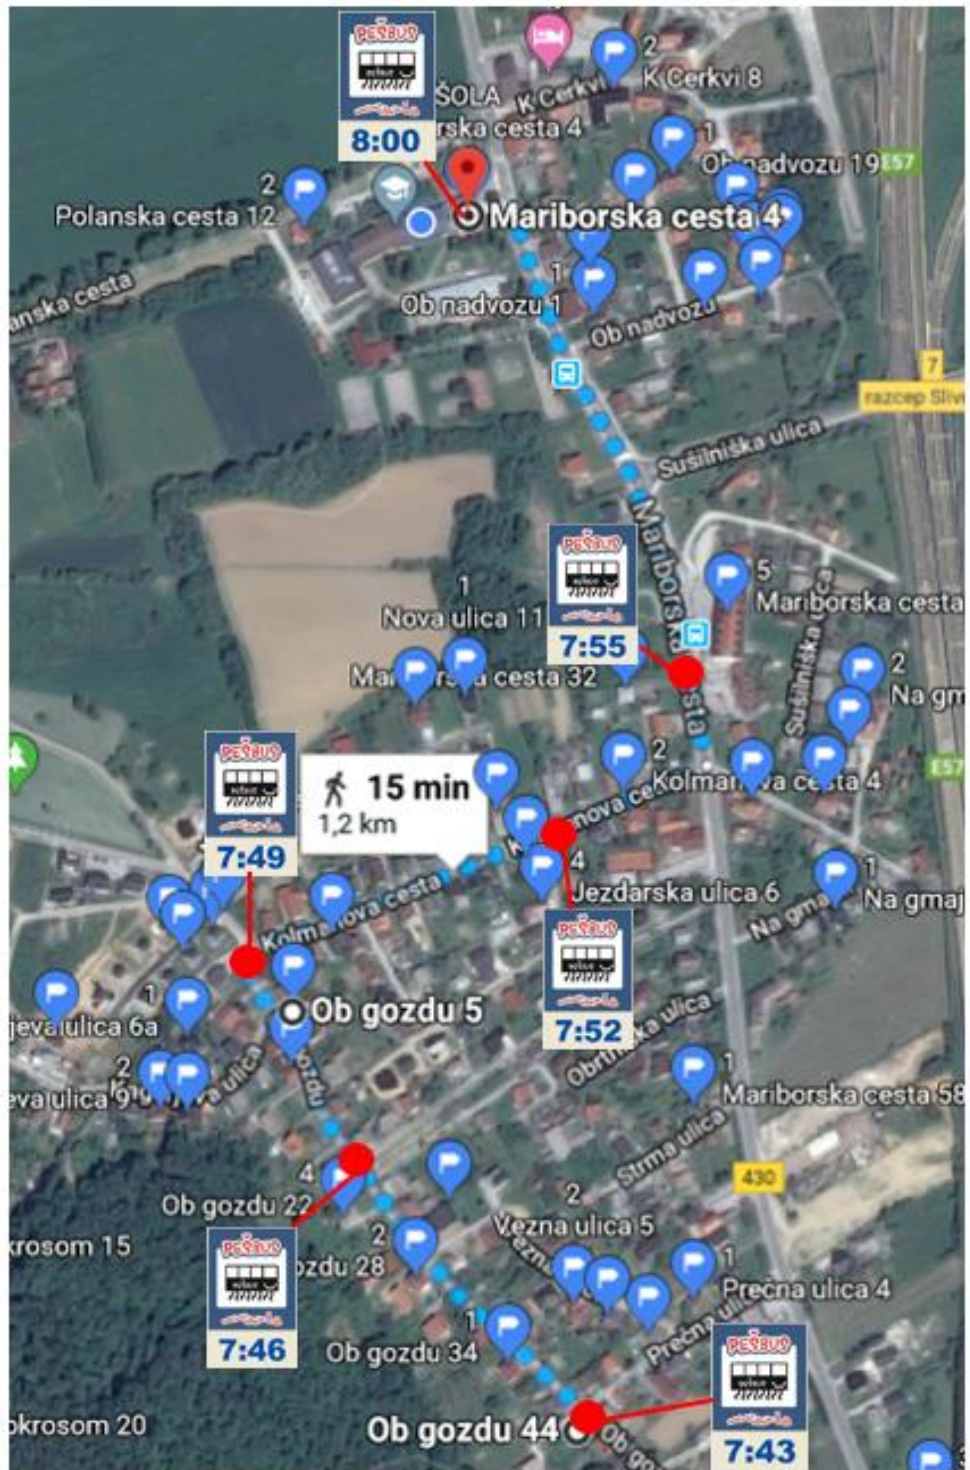

## PRVA "VOŽNJA": ČETRTEK, 22.11.2018

Program Aktivno v šolo je nadaljevanje aktivnosti IPOP – Inštituta za politike prostora za spodbujanje hoje kot oblike trajnostne mobilnosti ter ak sodelujeta tudi Focus, društvo za sonaraven razvoj, ter CIPRA Slovenija, društvo za varstvo Alp. Program sofinancira Ministrstvo za zdravje RS ir Slovenija za več gibanja in bolj zdravo prehrano.

ostaja	Odhod	Fotografija
<p><b>1. postaja</b></p> <p>Začnemo na ulici Ob gozdu 44 (v križišču Ob gozdu – Vezna ulica)</p>	<p><b>7:43</b></p>	
<p><b>2. postaja</b></p> <p>Ustavimo se v križišču (Ob gozdu – Ob gozdu 15, 15a, 17, 19, 21)</p>	<p><b>7:46</b></p>	
<p><b>3. postaja</b></p> <p>Ustavimo se v križišču (Ob gozdu – Kolmanova cesta)</p>	<p><b>7:49</b></p>	

<p><b>4. postaja</b></p> <p>Ustavimo se v križišču (Kolmanova cesta – Jezdarska ulica)</p>	<p><b>7:52</b></p>	
<p><b>5. postaja</b></p> <p>Ustavimo se pri prehodu za pešce na Mariborski cesti 32 (nasproti trgovine)</p>	<p><b>7:55</b></p>	
<p><b>CILJ – OŠ FLV SLIVNICA</b></p> <p>Prispemo do šole ☺</p>	<p><b>8:00</b></p>	